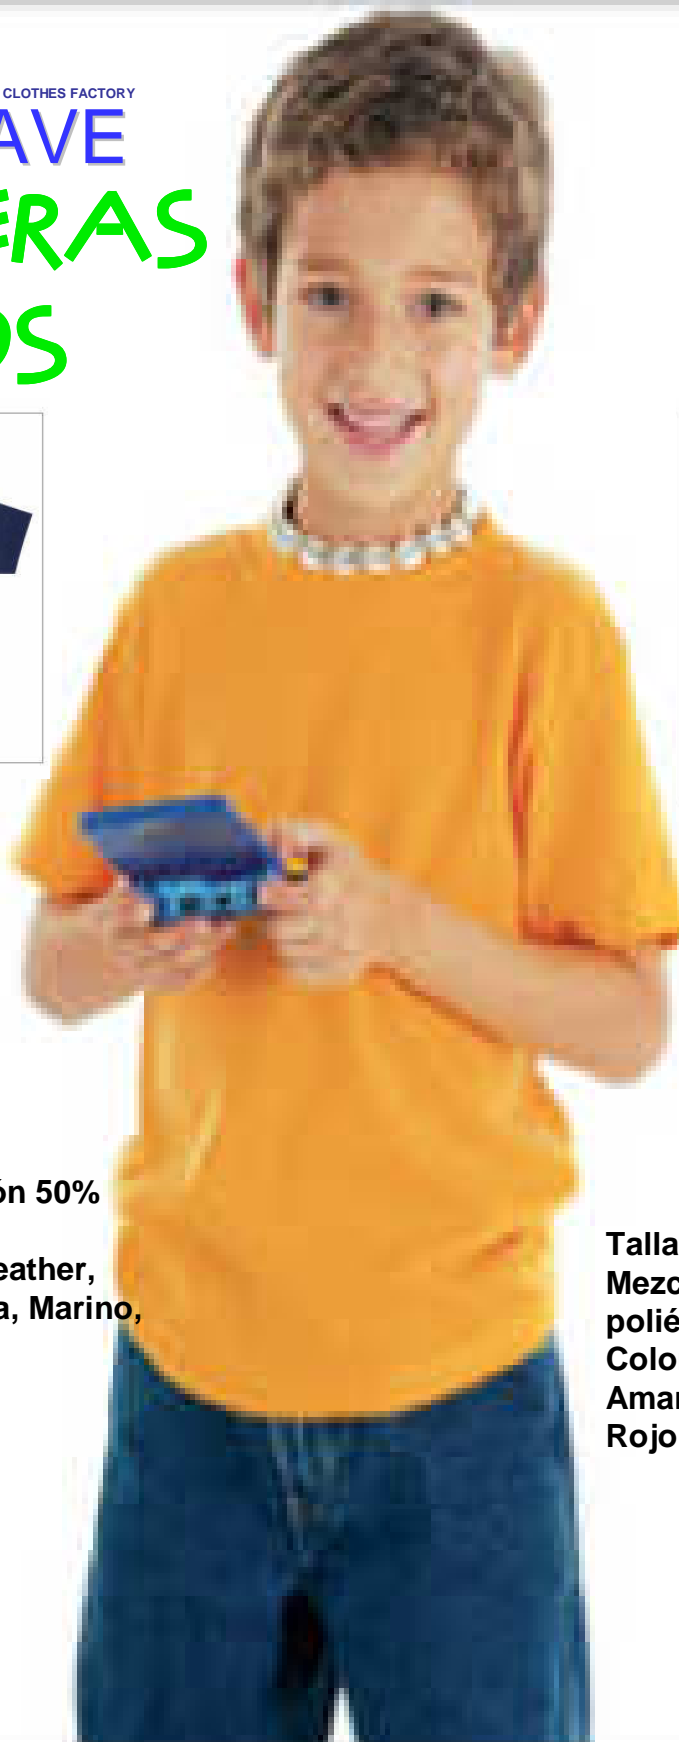

Playera Plus
Niño Juvenil

Tallas 10-12 14-16
Mezcla: 50% algodón 50%
poliéster
Colores: Blanco, Heather,
Amarillo, Mandarina, Marino,
Rojo y Rey.

Playera Polo
Pique Niño
Juvenil